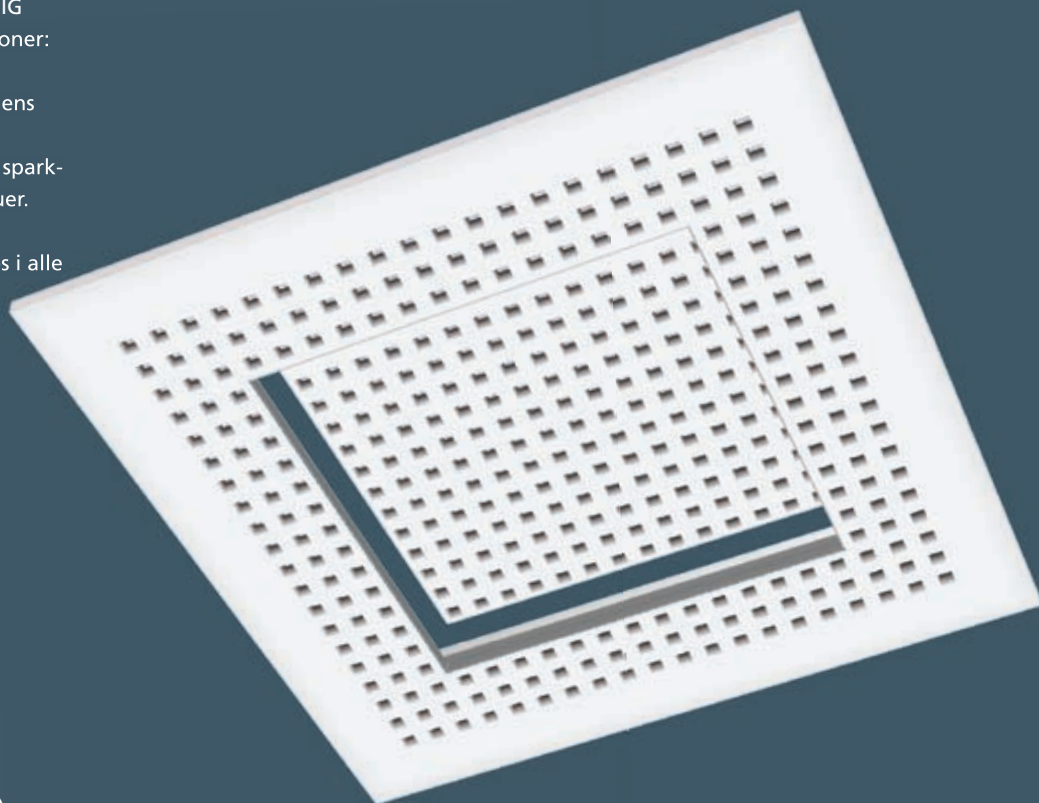

Mønstre:

Samtlige Gyptone BIG mønstre (Kan ikke anvendes til Rigitone BIG).

Konstruksjonshøyde

Avstand mellom bakenforliggende konstruksjon og underkant gipsplate = 200 mm.

Levering:

Gyptone BIG Inspeksjonsluke leveres som et samlet sett med stålramme og tape.